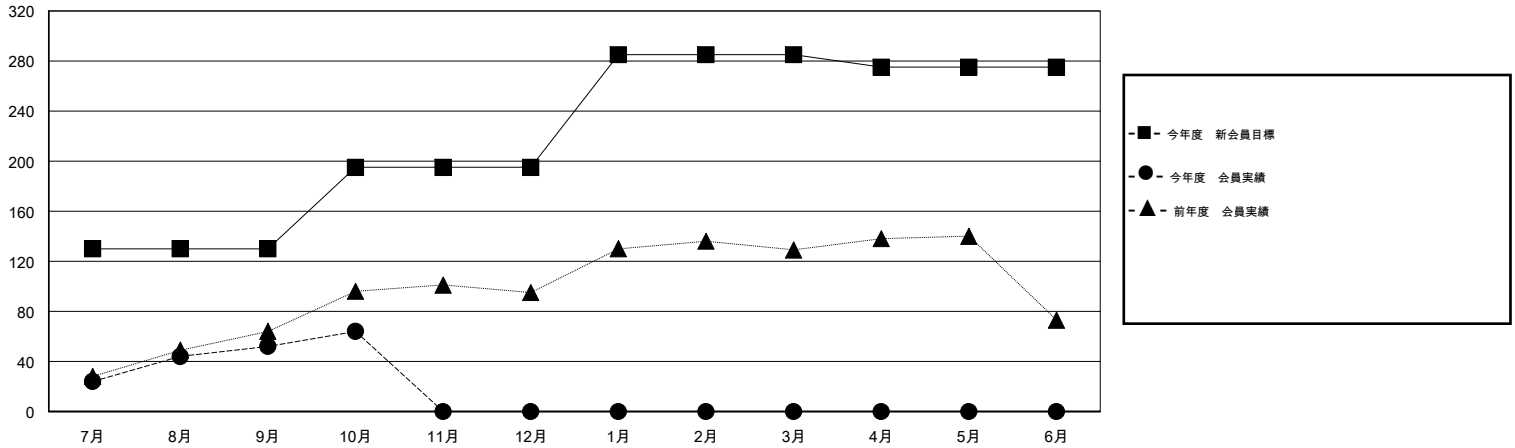

MONTHLY MEMBERSHIP PROGRESS REPORT

District 332 D

Results as of: 10/31/2016

GMT: Masayuki Kaneko

地域 JAPAN

GMT会則地域 5-Jap

クラブ				
結果: 2016-2017				
四半期	新クラブ目標	新クラブ	解散クラブ	純増/減
7月/8月/9月	0	0	0	0
10月/11月/12月	1	0	0	0
1月/2月/3月	0	0	0	0
4月/5月/6月	0	0	0	0

名				
結果: 2016-2017				
四半期	新会員目標	チャーターメン バー/新会員	退会者	純増/減
7月/8月/9月	130	83	31	52
10月/11月/12月	65	17	5	12
1月/2月/3月	90	0	0	0
4月/5月/6月	-10	0	0	0

新クラブ目標及び実績累計

会員目標及び実績累計

解散クラブ: 0	42 CLUBS OF 72 一名以上の新会員を登録	男女別
退会者		男性 1,966 (76.77%)
物故会員 8		女性 595 (23.23%)
クラブ解散 0	健康診断データはこちら	家族会員 1,025
その他 28		世帯主 474
合計 36		世帯主以外 551