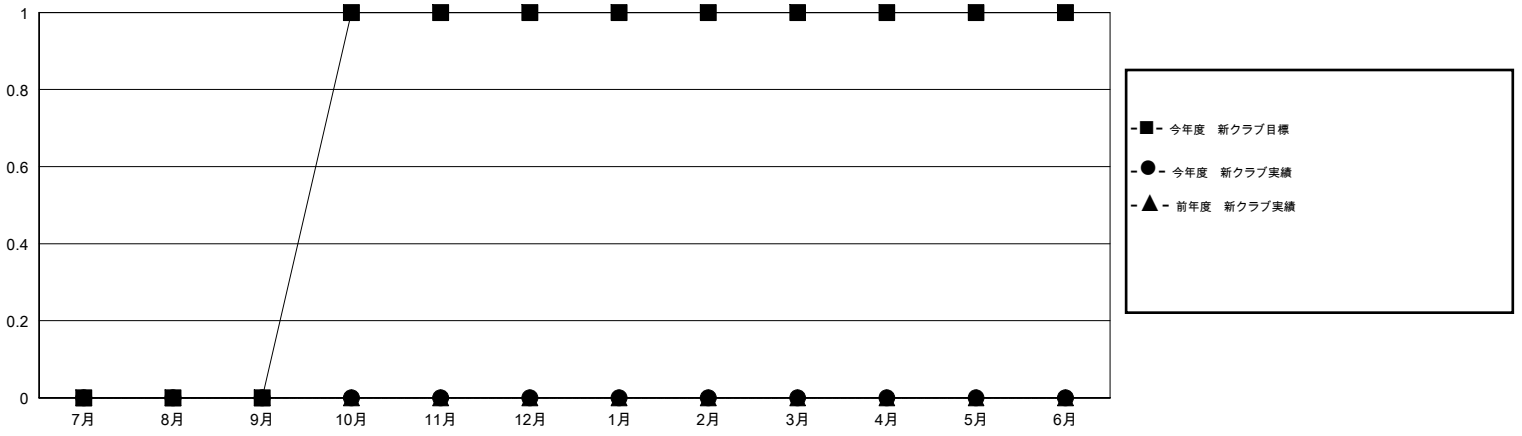

MONTHLY MEMBERSHIP PROGRESS REPORT

District 332 D

Results as of: 10/31/2016

GMT: Masayuki Kaneko

地域 JAPAN

GMT会則地域 5-Jap

クラブ				
結果: 2016-2017				
四半期	新クラブ目標	新クラブ	解散クラブ	純増/減
7月/8月/9月	0	0	0	0
10月/11月/12月	1	0	0	0
1月/2月/3月	0	0	0	0
4月/5月/6月	0	0	0	0

名				
結果: 2016-2017				
四半期	新会員目標	チャーターメン バー/新会員	退会者	純増/減
7月/8月/9月	130	83	31	52
10月/11月/12月	65	17	5	12
1月/2月/3月	90	0	0	0
4月/5月/6月	-10	0	0	0

新クラブ目標及び実績累計

会員目標及び実績累計

解散クラブ: 0	42 CLUBS OF 72 一名以上の新会員を登録	男女別
退会者		男性 1,966 (76.77%)
物故会員 8		女性 595 (23.23%)
クラブ解散 0	健康診断データはこちら	家族会員 1,025
その他 28		世帯主 474
合計 36		世帯主以外 551